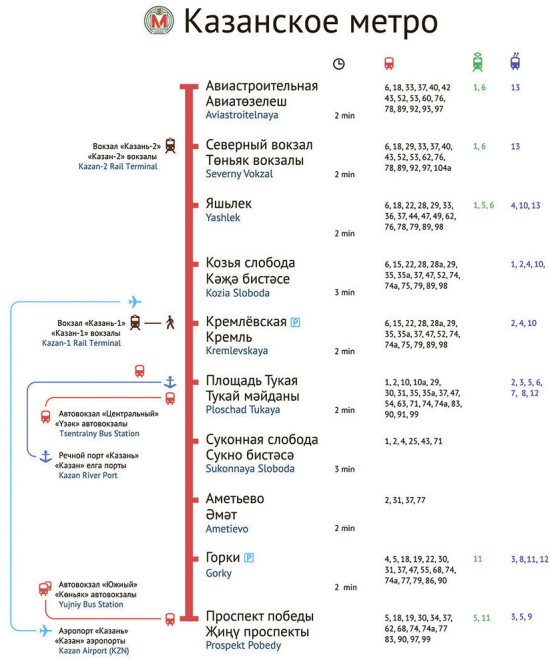

Схема метрополитена

Схема трамвайного маршрута

Схема троллейбусного маршрута

Муниципальное Унитарное Предприятие
МЕТРОЭЛЕКТРОТРАНС

СХЕМА троллейбусных маршрутов г.Казани

Троллейбусные маршруты:

- 1 Горьковское шоссе - Радом
- 2 Пл.Г.Тукая - Сибирский тракт (кольцевой)
- 3 ул.Академика Глушко - Речной порт
- 4 Горьковское шоссе - ЖД вокзал (кольцевой)
- 5 Речной порт - ул.Академика Глушко
- 6 Свир им. Тукая - ул.В.Купалгина
- 7 ул.Халитова - ЖД вокзал
- 8 Плошадь Свободы - Деревня Универсиады
- 9 ул.В.Купалгина - ул.Академика Глушко
- 10 Горьковское шоссе - театр им.Г.Каматай (кольцевой)
- 11 ул.В.Купалгина-Деревня Универсиады
- 12 Свир им.Тукая - ул.Академика Глушко
- 13 ул.Халитова - ул.Ленинградская